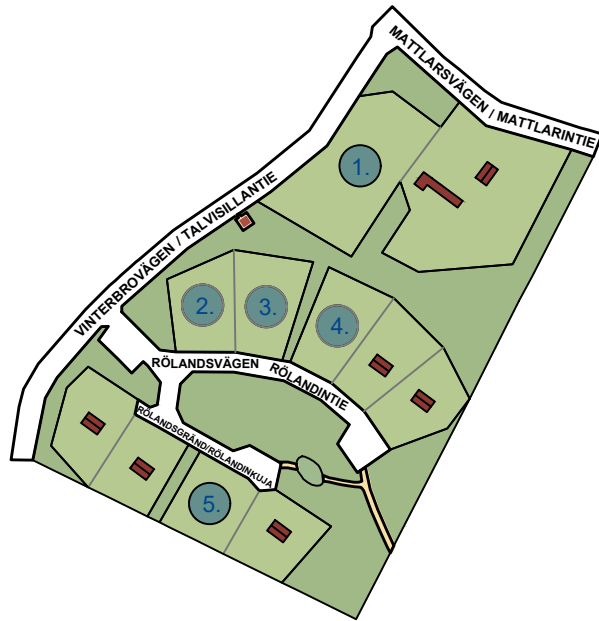

RÖLANDET

BOSTADSTOMTER / ASUNTOTONTIT

LEDIGA TOMTER VAPAA TONTIT	Planbeteckning Kaavamerkintä	Kvarter Kortteli	Tomt Tontti	Areal (m ²) Pinta-ala (m ²)	Byggrätt Rakennusoikeus
1.	AP-1	92	1	5 160	e=0,20
2.	AO	93	1	2 063	e=0,15
3.	AO	93	2	2 376	e=0,15
4.	AO	94	1	2 247	e=0,15
5.	AO	96	1	2 073	e=0,15

KARTINFO KARTTATIEDOT

LEDIG TOMT
VAPAA TONTTI

BEBYGGD / RESERVERAD TOMT
RAKENNETTU / VARATTU TONTTI

STIG / SKIDSPÅR
POLKU / HIIHTOLATU

LEKPARK
LEIKKIPUISTO