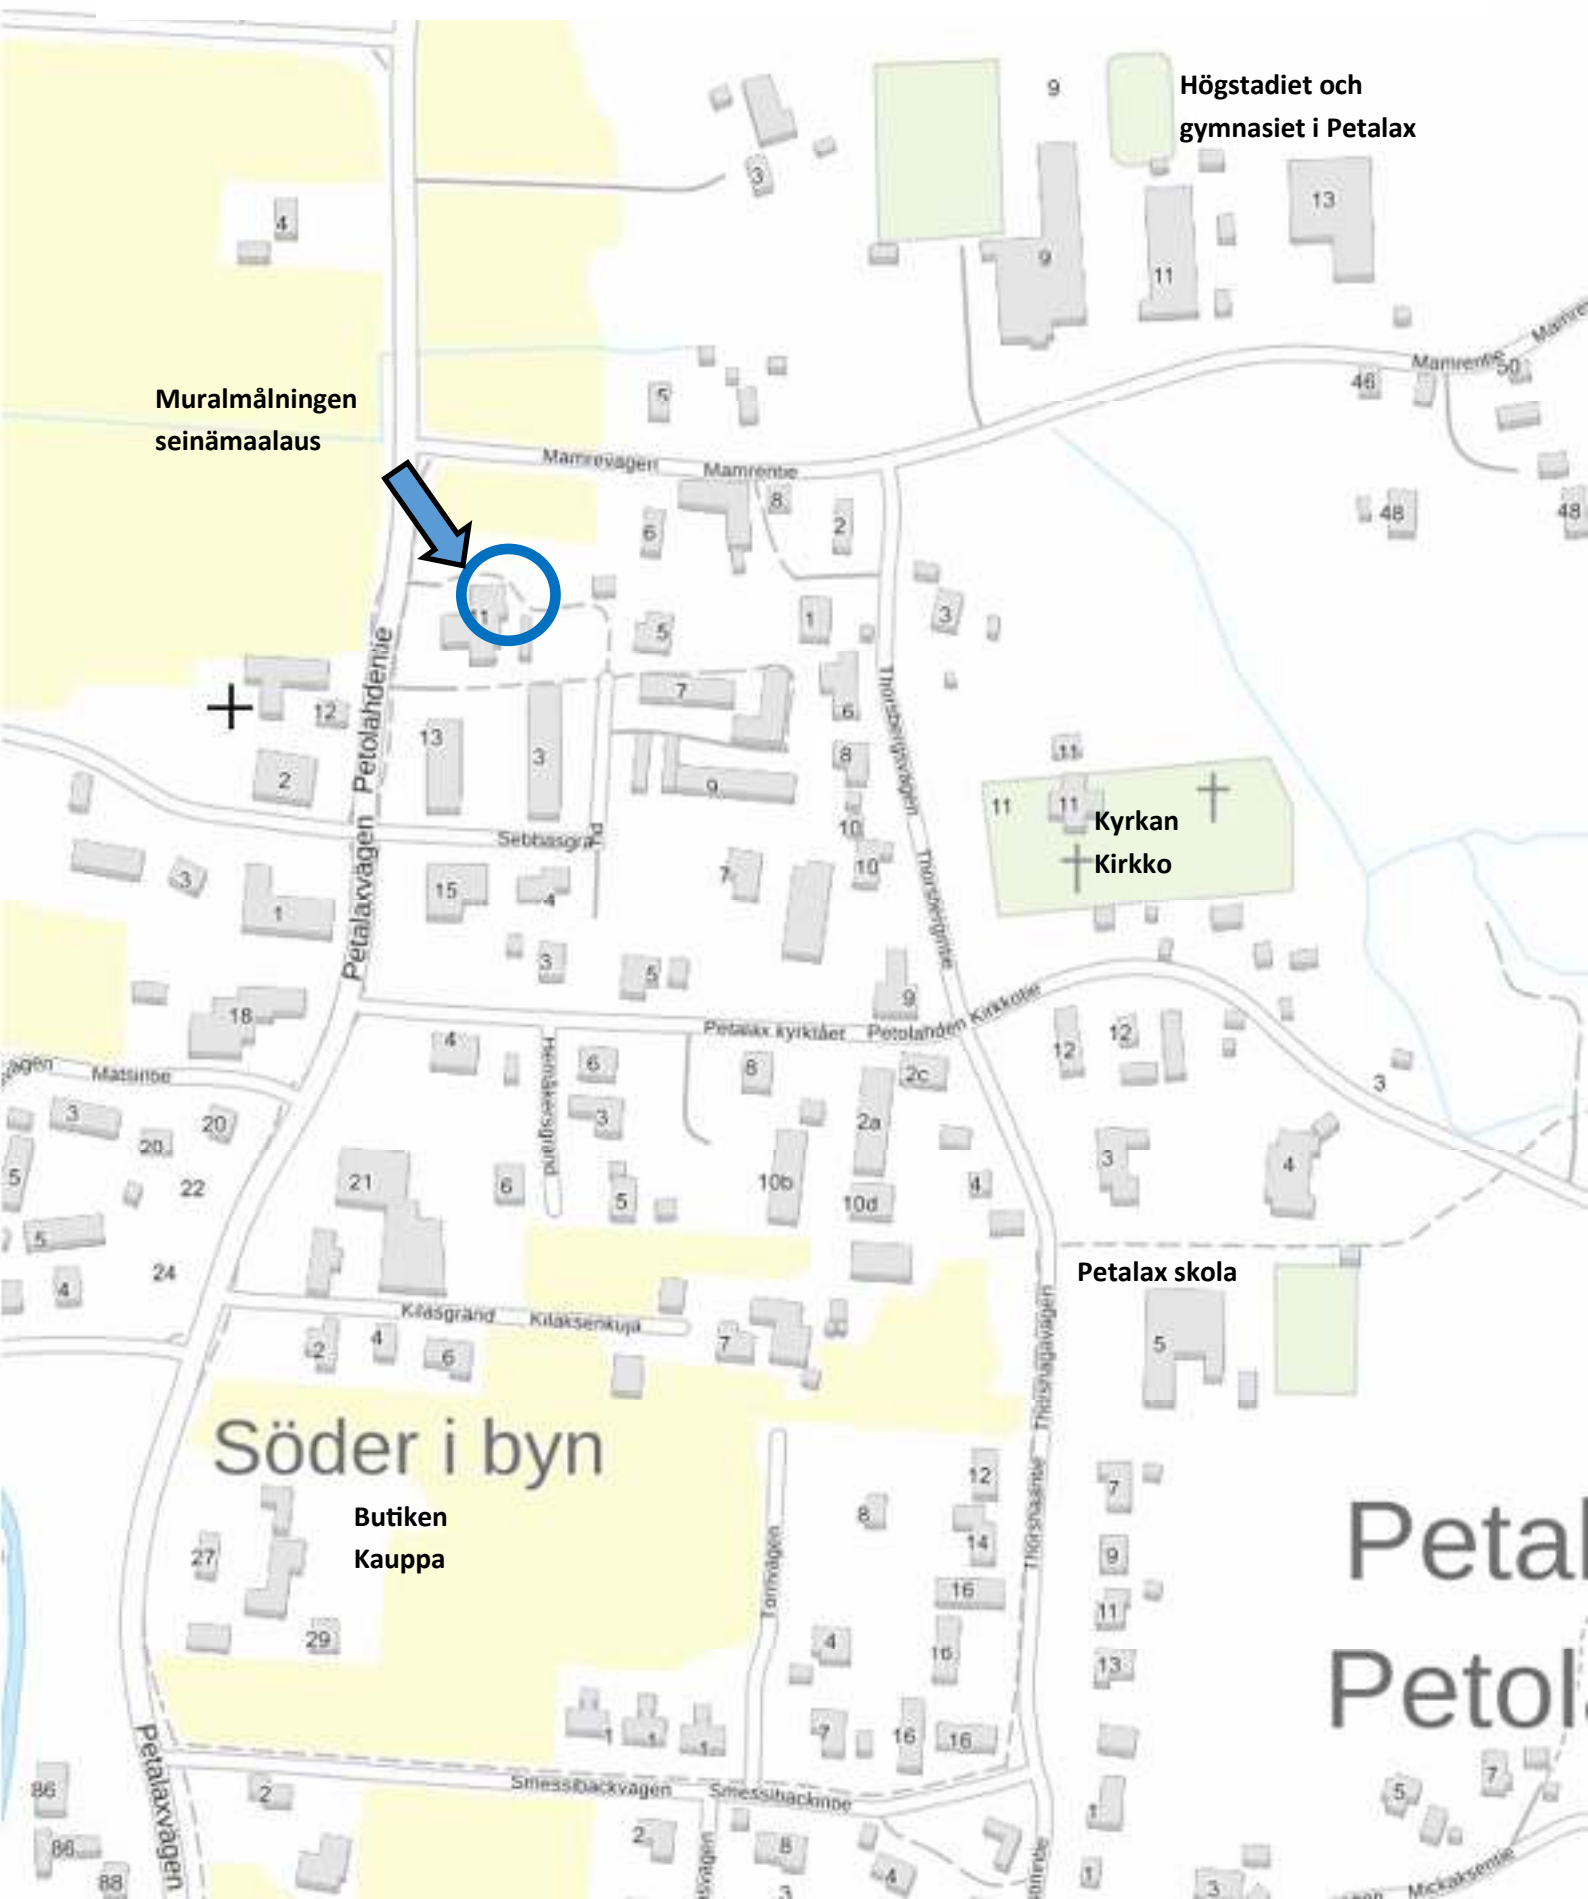

### Seinämaalauksia Bergössä

**Bergö skola, Bredhällsvägen 61c**

Målningen finns inne i skola

**Bergö skola, Bredhällanintie 61c**

Maalaus sijaitsee koulun sisällä

I Petalax finns en muralmålning, vid Proina bensinmack

Adress: Petalaxvägen 11, 66220 Petalax

Petolahdessa on yksi seinämaalaus, Proinan tankkausasemalla

Osoite: Petolahdentie 11, 66220 Petolahti

Muralmålningen  
seinämaalaus

Högstadiet och  
gymnasiet i Petalax